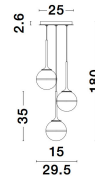

CANTONA

/DEKORATIV/Hängeleuchten/Hängeleuchten

Produktdatenblatt

- Leuchtmittel: LED G9 DEPEND ON LAMP
- IP:20
- Lichtfarbe:DEPEND ON LAMPk DEPEND ON LAMPIm
- Material: METAL & GLASS
- Farbe: BRASS GOLD & WHITE
- Maße: Ø=25cm H:180cm
- BULB: EXCLUDED

9960613_2

9960613_3

9960613_4

9960613_5

CANTONA - 9960613

White Opal Glass
 Brass Gold
 LED G9 3x5 Watt 230 Volt
 IP20 Bulb Excluded
 D: 25 H: 180 cm

9960613_6

9960613_8

Dieses Produkt gibt es in folgenden Ausführungen:

Best.-Nr.	Leuchtmittel	Detailinfos
28-9960613	CANTONA LED G9 DEPEND ON LAMP Lichtfarbe: DEPEND ON LAMP,	BRASS GOLD & WHITE, METAL & GLASS, Maße: Ø=25cm H:180cm IP20,