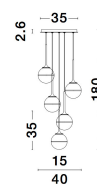

CANTONA

/DEKORATIV/Hängeleuchten/Hängeleuchten

Produktdatenblatt

- Leuchtmittel: LED G9 DEPEND ON LAMP
- IP:20
- Lichtfarbe:DEPEND ON LAMPk DEPEND ON LAMPIm
- Material: METAL & GLASS
- Farbe: BRASS GOLD & WHITE
- Maße: Ø=35cm H:180cm
- BULB: EXCLUDED

9960614_2

9960614_3

9960614_4

9960614_5

CANTONA - 9960614

White Opal Glass
 Brass Gold
 LED G9 5x5 Watt 230 Volt
 IP20 Bulb Excluded
 D: 35 H: 180 cm

9960614_6

9960614_8

Dieses Produkt gibt es in folgenden Ausführungen:

Best.-Nr.	Leuchtmittel	Detailinfos
28-9960614	CANTONA LED G9 DEPEND ON LAMP Lichtfarbe: DEPEND ON LAMP,	BRASS GOLD & WHITE, METAL & GLASS, Maße: Ø=35cm H:180cm IP20,