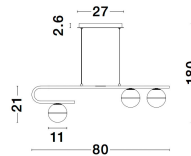

CANTONA

/DEKORATIV/Hängeleuchten/Hängeleuchten

Produktdatenblatt

- Leuchtmittel: LED G9 DEPEND ON LAMP
- IP:20
- Lichtfarbe:DEPEND ON LAMPk DEPEND ON LAMPIm
- Material: METAL & GLASS
- Farbe: BRASS GOLD & WHITE
- Maße: L=80cm W:10cm H:180cm
- BULB: EXCLUDED

9960615_2

9960615_3

9960615_4

CANTONA - 9960615

White Opal Glass
 Brass Gold
 LED G9 3x5 Watt 230 Volt
 IP20 Bulb Excluded
 L: 80 W: 10 H: 180 cm

5 212017 427540

9960615_5

9960615_7

Dieses Produkt gibt es in folgenden Ausführungen:

Best.-Nr.	Leuchtmittel	Detailinfos
28-9960615	CANTONA LED G9 DEPEND ON LAMP Lichtfarbe: DEPEND ON LAMP,	BRASS GOLD & WHITE, METAL & GLASS, Maße: L=80cm W:10cm H:180cm IP20,