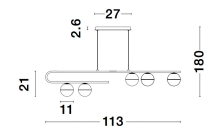

CANTONA

/DEKORATIV/Hängeleuchten/Hängeleuchten

Produktdatenblatt

- Leuchtmittel: LED G9 DEPEND ON LAMP
- IP:20
- Lichtfarbe:DEPEND ON LAMPk DEPEND ON LAMPIm
- Material: METAL & GLASS
- Farbe: BRASS GOLD & WHITE
- Maße: L=113cm W:10cm H:180cm
- BULB: EXCLUDED

9960616_2

9960616_3

9960616_4

9960616_5

9960616_6

CANTONA - 9960616

White Opal Glass
 Brass Gold
 LED G9 5x5 Watt 230 Volt
 IP20 Bulb Excluded
 L: 113 W: 10 H: 180 cm

9960616_7

9960616_9

Dieses Produkt gibt es in folgenden Ausführungen:

Best.-Nr.	Leuchtmittel	Detailinfos
28-9960616	CANTONA LED G9 DEPEND ON LAMP Lichtfarbe: DEPEND ON LAMP,	BRASS GOLD & WHITE, METAL & GLASS, Maße: L=113cm W:10cm H:180cm IP20,