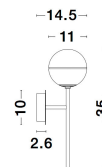

# CANTONA

/DEKORATIV/Wandleuchten/Wandleuchten

Produktdatenblatt

- Leuchtmittel: LED G9 DEPEND ON LAMP
- IP:20
- Lichtfarbe:DEPEND ON LAMPk DEPEND ON LAMPIm
- Material: METAL & GLASS
- Farbe: BRASS GOLD & WHITE
- Maße: L=14.5cm W:11cm H:35cm
- BULB: EXCLUDED

9960617\_2

9960617\_3

9960617\_4

9960617\_5

**CANTONA - 9960617**

White Opal Glass  
 Brass Gold  
 LED G9 1x5 Watt 230 Volt  
 IP20 Bulb Excluded  
 D: 14.5 W: 11 H: 35 cm

9960617\_6

5 212017 427564

9960617\_8

Dieses Produkt gibt es in folgenden Ausführungen:

Best.-Nr.	Leuchtmittel	Detailinfos
28-9960617	CANTONA LED G9 DEPEND ON LAMP Lichtfarbe: DEPEND ON LAMP,	BRASS GOLD & WHITE, METAL & GLASS, Maße: L=14.5cm W:11cm H:35cm IP20,