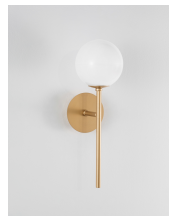

# CANTONA

/DEKORATIV/Wandleuchten/Wandleuchten

Produktdatenblatt

- Leuchtmittel: LED G9 DEPEND ON LAMP
- IP:20
- Lichtfarbe:DEPEND ON LAMPk DEPEND ON LAMPIm
- Material: METAL & GLASS
- Farbe: BRASS GOLD & WHITE
- Maße: L=14.5cm W:11cm H:35cm
- BULB: EXCLUDED

9960617\_2

9960617\_3

9960617\_4

9960617\_5

**CANTONA - 9960617**

White Opal Glass  
 Brass Gold  
 LED G9 1x5 Watt 230 Volt  
 IP20 Bulb Excluded  
 D: 14.5 W: 11 H: 35 cm

9960617\_6

5 212017 427564

9960617\_8

Dieses Produkt gibt es in folgenden Ausführungen:

Best.-Nr.	Leuchtmittel	Detailinfos
28-9960617	CANTONA LED G9 DEPEND ON LAMP Lichtfarbe: DEPEND ON LAMP,	BRASS GOLD & WHITE, METAL & GLASS, Maße: L=14.5cm W:11cm H:35cm IP20,