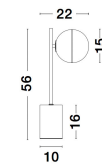

# CANTONA

/DEKORATIV/Tischleuchten/Tischleuchten

Produktdatenblatt

- Leuchtmittel: LED G9 DEPEND ON LAMP
- IP:20
- Lichtfarbe:DEPEND ON LAMPk DEPEND ON LAMPIm
- Material: METAL & GLASS
- Farbe: BRASS GOLD & WHITE
- Maße: L=15cm W:22cm H:56cm
- BULB: EXCLUDED

9960618\_2

9960618\_3

9960618\_4

9960618\_5

9960618\_6

**CANTONA - 9960618**

White Opal Glass  
 Brass Gold & Marble  
 LED G9 1x5 Watt 230 Volt  
 IP20 Bulb Excluded  
 L: 22 H: 56 cm

5 212017 427571

9960618\_7

9960618\_9

Dieses Produkt gibt es in folgenden Ausführungen:

Best.-Nr.	Leuchtmittel	Detailinfos
28-9960618	CANTONA LED G9 DEPEND ON LAMP Lichtfarbe: DEPEND ON LAMP,	BRASS GOLD & WHITE, METAL & GLASS, Maße: L=15cm W:22cm H:56cm IP20,