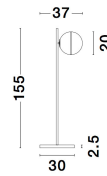

CANTONA

/DEKORATIV/Stehleuchten/Stehleuchten

Produktdatenblatt

- Leuchtmittel: LED G9 DEPEND ON LAMP
- IP:20
- Lichtfarbe:DEPEND ON LAMPk DEPEND ON LAMPIm
- Material: METAL & GLASS
- Farbe: BRASS GOLD & WHITE
- Maße: L=30cm W:37cm H:155cm
- BULB: EXCLUDED

9960619_2

9960619_3

9960619_4

9960619_5

CANTONA - 9960619

White Opal Glass
 Brass Gold & Marble
 LED E27 1x12 Watt 230 Volt
 IP20 Bulb Excluded
 D1: 30 D2: 20 H: 155 cm

9960619_6

5 212017 427588

9960619_8

Dieses Produkt gibt es in folgenden Ausführungen:

Best.-Nr.	Leuchtmittel	Detailinfos
28-9960619	CANTONA LED G9 DEPEND ON LAMP Lichtfarbe: DEPEND ON LAMP,	BRASS GOLD & WHITE, METAL & GLASS, Maße: L=30cm W:37cm H:155cm IP20,