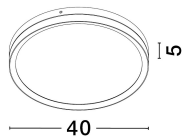

# CANTRIA

/DEKORATIV/Deckenleuchten/Deckenleuchten

Produktdatenblatt

- Leuchtmittel: LED 31 Watt
- IP:20
- Lichtfarbe:3000k 1916lm
- Material: METAL & ACRYLIC
- Farbe: BLACK & GOLD
- Maße: Ø=40cm H:5cm
- BULB: INCLUDED

9695236\_2

9695236\_3

Dieses Produkt gibt es in folgenden Ausführungen:

Best.-Nr.	Leuchtmittel	Detailinfos
28-9695236	CANTRIA LED 31 Watt Lichtfarbe: 3000K,	BLACK & GOLD, METAL & ACRYLIC, Maße: Ø=40cm H:5cm IP20,