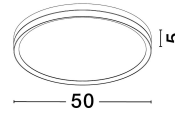

CANTRIA

/DEKORATIV/Deckenleuchten/Deckenleuchten

Produktdatenblatt

- Leuchtmittel: LED 38 Watt
- IP:20
- Lichtfarbe:3000k 2198lm
- Material: METAL & ACRYLIC
- Farbe: BLACK & GOLD
- Maße: Ø=50cm H:5cm
- BULB: INCLUDED

9695237_2

9695237_3

9695237_4

9695237_5

Dieses Produkt gibt es in folgenden Ausführungen:

Best.-Nr.	Leuchtmittel	Detailinfos
28-9695237	CANTRIA LED 38 Watt Lichtfarbe: 3000K,	BLACK & GOLD, METAL & ACRYLIC, Maße: Ø=50cm H:5cm IP20,