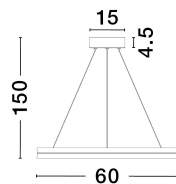

# CANTRIA

/DEKORATIV/Hängeleuchten/Hängeleuchten

Produktdatenblatt

- Leuchtmittel: LED 33 Watt
- IP:20
- Lichtfarbe:3000k 4580lm
- Material: METAL & ACRYLIC
- Farbe: BLACK & GOLD
- Maße: Ø=60cm H:150cm
- BULB: INCLUDED

9695238\_2

9695238\_3

Dieses Produkt gibt es in folgenden Ausführungen:

Best.-Nr.	Leuchtmittel	Detailinfos
28-9695238	CANTRIA LED 33 Watt Lichtfarbe: 3000K,	BLACK & GOLD, METAL & ACRYLIC, Maße: Ø=60cm H:150cm IP20,