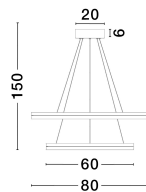

CANTRIA

/DEKORATIV/Hängeleuchten/Hängeleuchten

Produktdatenblatt

- Leuchtmittel: LED 98 Watt
- IP:20
- Lichtfarbe:3000k 7643lm
- Material: METAL & ACRYLIC
- Farbe: BLACK & GOLD
- Maße: Ø=60cm H:150cm
- BULB: INCLUDED

9695239_2

9695239_3

Dieses Produkt gibt es in folgenden Ausführungen:

Best.-Nr.	Leuchtmittel	Detailinfos
28-9695239	CANTRIA LED 98 Watt Lichtfarbe: 3000K,	BLACK & GOLD, METAL & ACRYLIC, Maße: Ø=60cm H:150cm IP20,