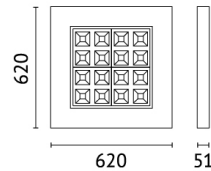

CARLO LED

/INTERIOR/Einbauleuchten/Einbauleuchten

Produktdatenblatt

- Gehäuse aus Stahlblech
- Raster aus Polycarbonat PC
- UGR<19
- inkl. externem Versorgungsteil
- SMD LED
- Ra>80
- Lichtfarben: warm white 3000K, cool white 4000K
- Farbe: weiß
- Achtung ! Dieser Artikel ist ein Auslaufartikel und kann nicht mehr nachbestellt werden !
- Nur mehr Restbestände vorhanden.

Dieses Produkt gibt es in folgenden Ausführungen:

Best.-Nr.	Leuchtmittel	Detailinfos
51-CARLO 32C	Universall. CARLO LED 32W/230V 4000K 3362Nlm weiß LED 32W 230V Lichtfarbe: 4000K, 3362 Nlm CRI: Ra>80,	weiß, Stahlblech, Maße: L=626mm, B=626mm IP40, 30000h, inkl. externem Versorgungsteil
51-CARLO 32W	Universall. CARLO LED 32W/230V 3000K 3261Nlm weiß LED 32W 220-240V Lichtfarbe: 3000K, 3261 Nlm CRI: Ra>80,	weiß, Stahlblech, Maße: L=626mm, B=626mm IP40, 30000h, inkl. externem Versorgungsteil