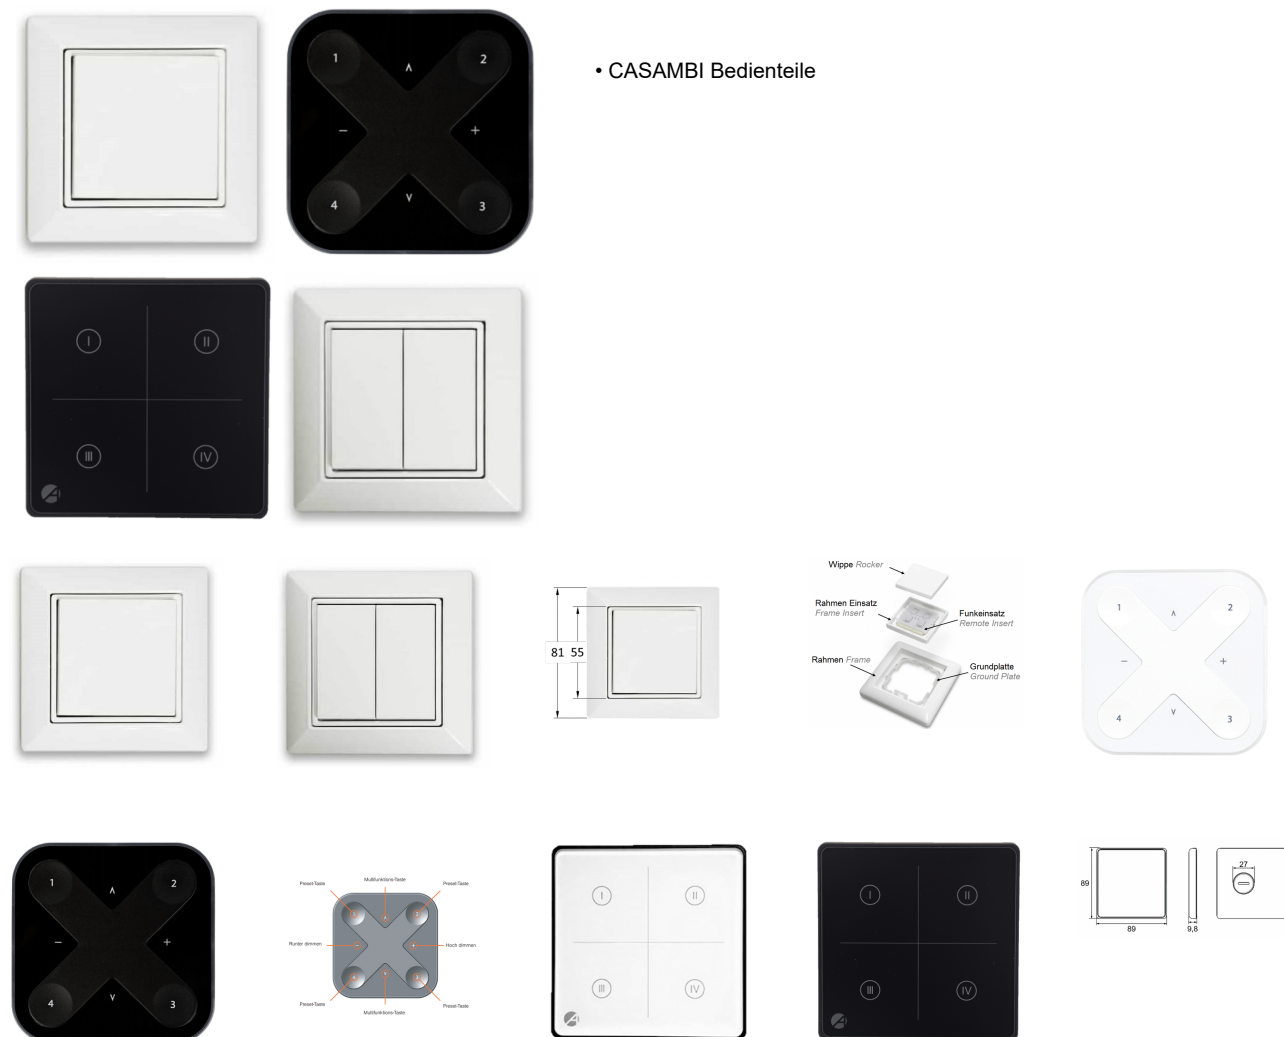

CASAMBI Bedienteile

/LEUCHTMITTEL & ZUBEHÖR/Treiber & Trafos/LED-Steuerungen

Produktdatenblatt

Dieses Produkt gibt es in folgenden Ausführungen:

Best.-Nr.	Leuchtmittel	Detailinfos
74-800671	CASAMBI Bluetooth Xpress Wandschalter schwarz	Bluetooth Xpress Wandschalter schwarz 5 Jahre,
74-800672	CASAMBI Bluetooth Xpress Wandschalter weiß	Bluetooth Xpress Wandschalter weiß 5 Jahre,
74-808856	CASAMBI Fernbedienung mit Glasoberfläche und 4 Sensorfeldern schwarz	Fernbedienung mit Glasoberfläche und 4 Sensorfeldern schwarz 5 Jahre,
74-808857	CASAMBI Fernbedienung mit Glasoberfläche und 4 Sensorfeldern weiß	Fernbedienung mit Glasoberfläche und 4 Sensorfeldern weiß 5 Jahre,
74-808922	CASAMBI batterieloser Bluetooth Wandschalter mit 2 Tasten weiß	Batterieloser Bluetooth Wandschalter mit 2 Tasten weiß 5 Jahre,