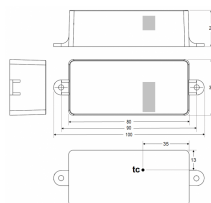

## • CASAMBI Module

Dieses Produkt gibt es in folgenden Ausführungen:

Best.-Nr.	Leuchtmittel	Detailinfos
74-800385	CASAMBI Module	
74-800685	CASAMBI Module	
74-800820	CASAMBI Module	

Herkunftsland EU - Irrtümer vorbehalten - Abmessungen können sich ändern.