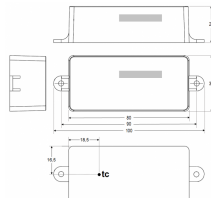

## • CASAMBI Module

Dieses Produkt gibt es in folgenden Ausführungen:

Best.-Nr.	Leuchtmittel	Detailinfos
74-800385	CASAMBI Module	
74-800685	CASAMBI Module	
74-800820	CASAMBI Module	

Herkunftsland EU - Irrtümer vorbehalten - Abmessungen können sich ändern.