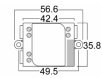

## • CASAMBI Module

Dieses Produkt gibt es in folgenden Ausführungen:

Best.-Nr.	Leuchtmittel	Detailinfos
74-800385	CASAMBI Module	
74-800685	CASAMBI Module	
74-800820	CASAMBI Module	

Herkunftsland EU - Irrtümer vorbehalten - Abmessungen können sich ändern.