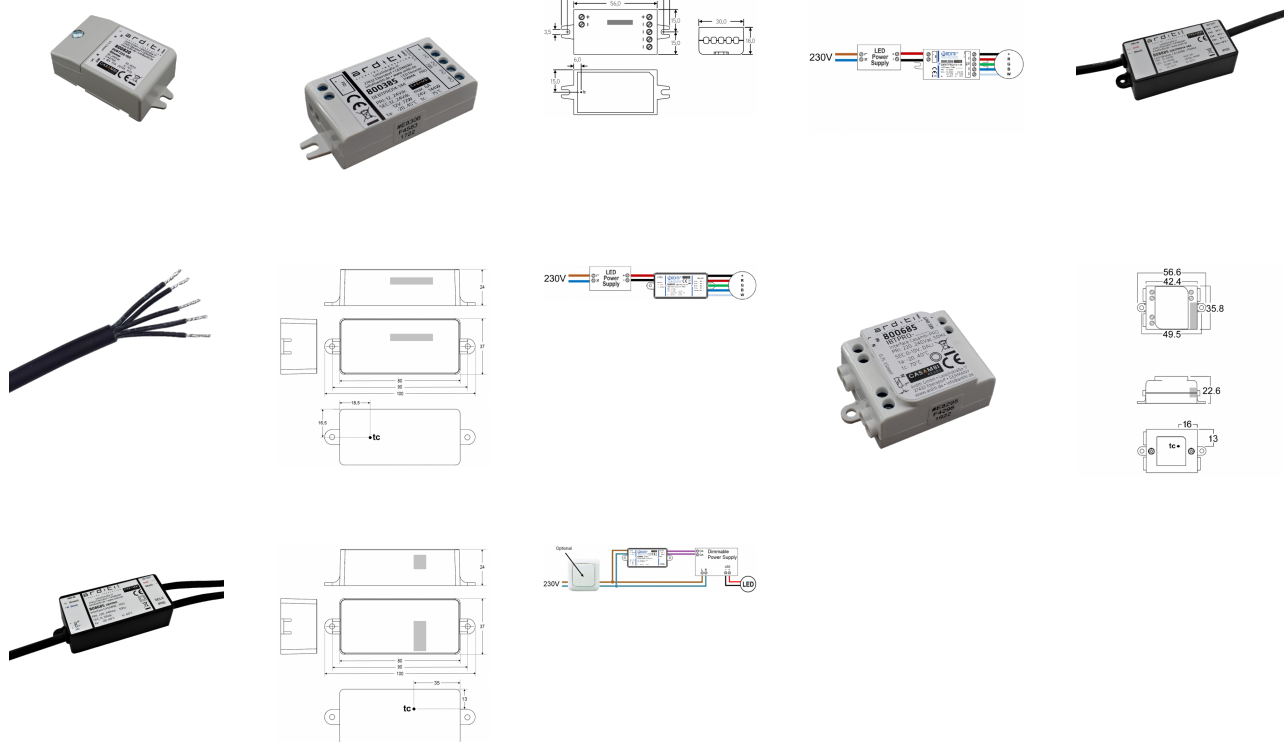

CASAMBI Module

/LEUCHTMITTEL & ZUBEHÖR/Treiber & Trafos/LED-Steuerungen

Produktdatenblatt

• CASAMBI Module

Dieses Produkt gibt es in folgenden Ausführungen:

| Best.-Nr. | Leuchtmittel | Detailinfos |
|-----------|--|---|
| 74-800385 | CASAMBI PWM4 Bluetooth Lichtsteuerung, RGB, RGBW, 1-4 Kanäle 24V | PWM4 Bluetooth Lichtsteuerung RGB, RGBW, 1-4 Kanäle 5 Jahre, |

/LEUCHTMITTEL & ZUBEHÖR/Treiber & Trafos/LED-Steuerungen

Produktdatenblatt

| | | |
|-----------|--|--|
| 74-800685 | CASAMBI Bluetooth Lichtsteuerung DALI, RGB, RGBW, 1-4 Kanäle | Bluetooth Lichtsteuerung DALI, RGB, RGBW, 1-4 Kanäle 5 Jahre, |
| 74-800820 | CASAMBI Phasenabschnittsdimmer mit Zugentlastung 1-150W 230V | Phasenabschnittsdimmer mit Zugentlastung 5 Jahre, |
| 74-800838 | CASAMBI Phasenabschnittsdimmer Einbau 1-100W 230V | Phasenabschnittsdimmer Einbau 5 Jahre, |
| 74-808685 | CASAMBI Bluetooth Lichtsteuerung DALI, RGB, RGBW, 1-4 Kanäle IP65 | Bluetooth Lichtsteuerung DALI, RGB, RGBW, 1-4 Kanäle IP65 5 Jahre, |
| 74-808885 | CASAMBI PWM4 Bluetooth Lichtsteuerung DALI, RGB, RGBW, 1-4 Kanäle IP65 24V | PWM4 Bluetooth Lichtsteuerung DALI, RGB, RGBW, 1-4 Kanäle IP65 5 Jahre, |