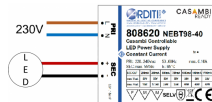

CASAMBI Netzteile

/LEUCHTMITTEL & ZUBEHÖR/Treiber & Trafos/LED-Steuerungen

Produktdatenblatt

• CASAMBI Netzteile

Dieses Produkt gibt es in folgenden Ausführungen:

Best.-Nr.	Leuchtmittel	Detailinfos
74-800578	CASAMBI Netzteile	
74-808620	CASAMBI Netzteile	
74-808622	CASAMBI Netzteile	