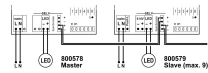

CASAMBI Netzteile

/LEUCHTMITTEL & ZUBEHÖR/Treiber & Trafos/LED-Steuerungen

Produktdatenblatt

• CASAMBI Netzteile

Dieses Produkt gibt es in folgenden Ausführungen:

Best.-Nr.	Leuchtmittel	Detailinfos
74-800578	CASAMBI Netzteile	
74-808620	CASAMBI Netzteile	
74-808622	CASAMBI Netzteile	