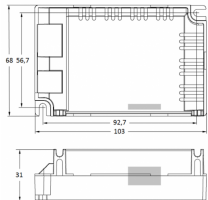

CASAMBI Netzteile

/LEUCHTMITTEL & ZUBEHÖR/Treiber & Trafos/LED-Steuerungen

Produktdatenblatt

• CASAMBI Netzteile

Dieses Produkt gibt es in folgenden Ausführungen:

Best.-Nr.	Leuchtmittel	Detailinfos
74-800578	CASAMBI Netzteile	
74-808620	CASAMBI Netzteile	
74-808622	CASAMBI Netzteile	