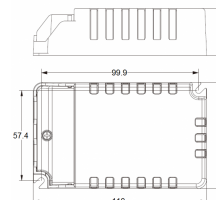

CASAMBI Netzteile

/LEUCHTMITTEL & ZUBEHÖR/Treiber & Trafos/LED-Steuerungen

Produktdatenblatt

• CASAMBI Netzteile

Dieses Produkt gibt es in folgenden Ausführungen:

Best.-Nr.	Leuchtmittel	Detailinfos
74-800578	CASAMBI Netzteile	
74-808620	CASAMBI Netzteile	
74-808622	CASAMBI Netzteile	