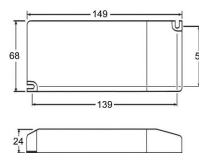

CASAMBI Netzteile

/LEUCHTMITTEL & ZUBEHÖR/Treiber & Trafos/LED-Steuerungen

Produktdatenblatt

• CASAMBI Netzteile

Dieses Produkt gibt es in folgenden Ausführungen:

Best.-Nr.	Leuchtmittel	Detailinfos
74-800578	CASAMBI Netzteile	
74-808620	CASAMBI Netzteile	
74-808622	CASAMBI Netzteile	