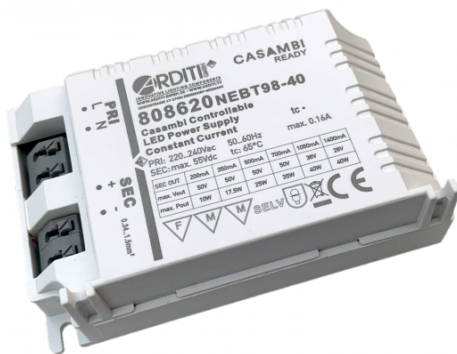

CASAMBI Netzteile

/LEUCHTMITTEL & ZUBEHÖR/Treiber & Trafos/LED-Steuerungen

Produktdatenblatt

• CASAMBI Netzteile

Dieses Produkt gibt es in folgenden Ausführungen:

Best.-Nr.	Leuchtmittel	Detailinfos
74-800578	CASAMBI Multifunktionales LED Netzgerät 1,8-25W 350-700mA / 1-20W 12-24V	Multifunktionales LED Netzgerät 1,8-25W 350-700mA / 1-20W 12-24V 5 Jahre,
74-808620	CASAMBI Multifunktionales LED Netzgerät 10-40W 200-1400mA 230V	Multifunktionales LED Netzgerät 10-40W 200-1400mA 230V 5 Jahre,
74-808622	CASAMBI Multifunktionales LED Netzgerät tunable 10-40W 200-1400mA 230V	Multifunktionales LED Netzgerät tunable 10-40W 200-1400mA 230V 5 Jahre,