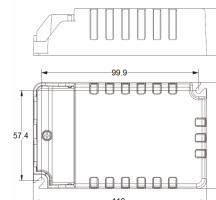

CASAMBI Netzteile

/LEUCHTMITTEL & ZUBEHÖR/Treiber & Trafos/LED-Steuerungen

Produktdatenblatt

• CASAMBI Netzteile

Dieses Produkt gibt es in folgenden Ausführungen:

Best.-Nr.	Leuchtmittel	Detailinfos
74-800578	CASAMBI Multifunktionales LED Netzgerät 1,8-25W 350-700mA / 1-20W 12-24V	Multifunktionales LED Netzgerät 1,8-25W 350-700mA / 1-20W 12-24V 5 Jahre,
74-808620	CASAMBI Multifunktionales LED Netzgerät 10-40W 200-1400mA 230V	Multifunktionales LED Netzgerät 10-40W 200-1400mA 230V 5 Jahre,
74-808622	CASAMBI Multifunktionales LED Netzgerät tunable 10-40W 200-1400mA 230V	Multifunktionales LED Netzgerät tunable 10-40W 200-1400mA 230V 5 Jahre,