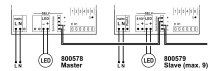

CASAMBI Netzteile

/LEUCHTMITTEL & ZUBEHÖR/Treiber & Trafos/LED-Steuerungen

Produktdatenblatt

• CASAMBI Netzteile

Dieses Produkt gibt es in folgenden Ausführungen:

Best.-Nr.	Leuchtmittel	Detailinfos
74-800578	CASAMBI Multifunktionales LED Netzgerät 1,8-25W 350-700mA / 1-20W 12-24V	Multifunktionales LED Netzgerät 1,8-25W 350-700mA / 1-20W 12-24V 5 Jahre,
74-808620	CASAMBI Multifunktionales LED Netzgerät 10-40W 200-1400mA 230V	Multifunktionales LED Netzgerät 10-40W 200-1400mA 230V 5 Jahre,
74-808622	CASAMBI Multifunktionales LED Netzgerät tunable 10-40W 200-1400mA 230V	Multifunktionales LED Netzgerät tunable 10-40W 200-1400mA 230V 5 Jahre,