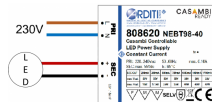

CASAMBI Netzteile

/LEUCHTMITTEL & ZUBEHÖR/Treiber & Trafos/LED-Steuerungen

Produktdatenblatt

• CASAMBI Netzteile

Dieses Produkt gibt es in folgenden Ausführungen:

Best.-Nr.	Leuchtmittel	Detailinfos
74-800578	CASAMBI Multifunktionales LED Netzgerät 1,8-25W 350-700mA / 1-20W 12-24V	Multifunktionales LED Netzgerät 1,8-25W 350-700mA / 1-20W 12-24V 5 Jahre,
74-808620	CASAMBI Multifunktionales LED Netzgerät 10-40W 200-1400mA 230V	Multifunktionales LED Netzgerät 10-40W 200-1400mA 230V 5 Jahre,
74-808622	CASAMBI Multifunktionales LED Netzgerät tunable 10-40W 200-1400mA 230V	Multifunktionales LED Netzgerät tunable 10-40W 200-1400mA 230V 5 Jahre,