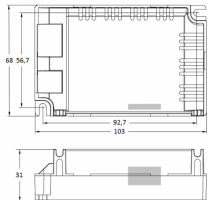

CASAMBI Netzteile

/LEUCHTMITTEL & ZUBEHÖR/Treiber & Trafos/LED-Steuerungen

Produktdatenblatt

• CASAMBI Netzteile

Dieses Produkt gibt es in folgenden Ausführungen:

Best.-Nr.	Leuchtmittel	Detailinfos
74-800578	CASAMBI Multifunktionales LED Netzgerät 1,8-25W 350-700mA / 1-20W 12-24V	Multifunktionales LED Netzgerät 1,8-25W 350-700mA / 1-20W 12-24V 5 Jahre,
74-808620	CASAMBI Multifunktionales LED Netzgerät 10-40W 200-1400mA 230V	Multifunktionales LED Netzgerät 10-40W 200-1400mA 230V 5 Jahre,
74-808622	CASAMBI Multifunktionales LED Netzgerät tunable 10-40W 200-1400mA 230V	Multifunktionales LED Netzgerät tunable 10-40W 200-1400mA 230V 5 Jahre,