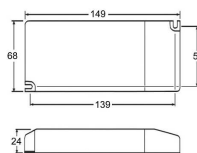

CASAMBI Netzteile

/LEUCHTMITTEL & ZUBEHÖR/Treiber & Trafos/LED-Steuerungen

Produktdatenblatt

• CASAMBI Netzteile

Dieses Produkt gibt es in folgenden Ausführungen:

Best.-Nr.	Leuchtmittel	Detailinfos
74-800578	CASAMBI Multifunktionales LED Netzgerät 1,8-25W 350-700mA / 1-20W 12-24V	Multifunktionales LED Netzgerät 1,8-25W 350-700mA / 1-20W 12-24V 5 Jahre,
74-808620	CASAMBI Multifunktionales LED Netzgerät 10-40W 200-1400mA 230V	Multifunktionales LED Netzgerät 10-40W 200-1400mA 230V 5 Jahre,
74-808622	CASAMBI Multifunktionales LED Netzgerät tunable 10-40W 200-1400mA 230V	Multifunktionales LED Netzgerät tunable 10-40W 200-1400mA 230V 5 Jahre,