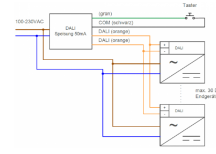

CASAMBI Steuerung

/LEUCHTMITTEL & ZUBEHÖR/Treiber & Trafos/LED-Steuerungen

Produktdatenblatt

• CASAMBI Steuerung

74-808930

74-808881

74-808816

Dieses Produkt gibt es in folgenden Ausführungen:

Best.-Nr.	Leuchtmittel	Detailinfos
74-808816	CASAMBI DALI-Einbauschchnittstelle zur Regelung von bis zu 5 LED-Betriebsgeräten mit DALI-Signaleingang	DALI-Einbauschchnittstelle für bis zu 5 LED-Betriebsgeräten mit DALI-Signaleingang 5 Jahre,

Herkunftsland EU - Irrtümer vorbehalten - Abmessungen können sich ändern.

ELUX Lichtsysteme GmbH
A-1230 Wien
Deutschstraße 4

Tel. 01/6154690, Fax 01/6154690-80
office@elux-licht.at

www.elux-licht.at