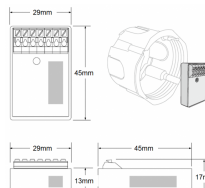

74-808921

74-808941

74-808861

Dieses Produkt gibt es in folgenden Ausführungen:

Best.-Nr.	Leuchtmittel	Detailinfos
74-808816	CASAMBI DALI-Einbauschchnittstelle zur Regelung von bis zu 5 LED-Betriebsgeräten mit DALI-Signaleingang	DALI-Einbauschchnittstelle für bis zu 5 LED-Betriebsgeräten mit DALI-Signaleingang 5 Jahre,