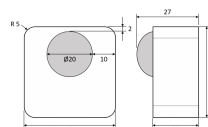

CASAMBI Steuerung

/LEUCHTMITTEL & ZUBEHÖR/Treiber & Trafos/LED-Steuerungen

Produktdatenblatt

• CASAMBI Steuerung

74-808930

74-808816

Dieses Produkt gibt es in folgenden Ausführungen:

Best.-Nr.	Leuchtmittel	Detailinfos
74-808816	CASAMBI DALI-Einbauschchnittstelle zur Regelung von bis zu 5 LED-Betriebsgeräten mit DALI-Signaleingang	DALI-Einbauschchnittstelle für bis zu 5 LED-Betriebsgeräten mit DALI-Signaleingang 5 Jahre,

Herkunftsland EU - Irrtümer vorbehalten - Abmessungen können sich ändern.

ELUX Lichtsysteme GmbH
A-1230 Wien
Deutschstraße 4

Tel. 01/6154690, Fax 01/6154690-80
office@elux-licht.at

www.elux-licht.at