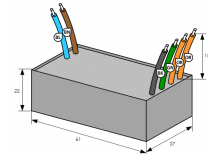

CASAMBI Steuerung

/LEUCHTMITTEL & ZUBEHÖR/Treiber & Trafos/LED-Steuerungen

Produktdatenblatt

• CASAMBI Steuerung

74-808930

74-808881

74-808816

Dieses Produkt gibt es in folgenden Ausführungen:

Best.-Nr.	Leuchtmittel	Detailinfos
74-808816	CASAMBI DALI-Einbauschchnittstelle zur Regelung von bis zu 5 LED-Betriebsgeräten mit DALI-Signaleingang	DALI-Einbauschchnittstelle für bis zu 5 LED-Betriebsgeräten mit DALI-Signaleingang 5 Jahre,

Herkunftsland EU - Irrtümer vorbehalten - Abmessungen können sich ändern.

ELUX Lichtsysteme GmbH
A-1230 Wien
Deutschstraße 4

Tel. 01/6154690, Fax 01/6154690-80
office@elux-licht.at

www.elux-licht.at