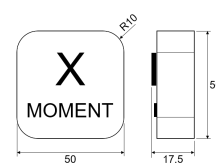

74-808921

74-808941

74-808861

Dieses Produkt gibt es in folgenden Ausführungen:

Best.-Nr.	Leuchtmittel	Detailinfos
74-808816	CASAMBI DALI-Einbauschchnittstelle zur Regelung von bis zu 5 LED-Betriebsgeräten mit DALI-Signaleingang	DALI-Einbauschchnittstelle für bis zu 5 LED-Betriebsgeräten mit DALI-Signaleingang 5 Jahre,