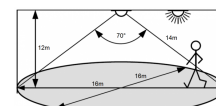

CASAMBI Steuerung

/LEUCHTMITTEL & ZUBEHÖR/Treiber & Trafos/LED-Steuerungen

Produktdatenblatt

• CASAMBI Steuerung

74-808930

74-808816

Dieses Produkt gibt es in folgenden Ausführungen:

Best.-Nr.	Leuchtmittel	Detailinfos
74-808816	CASAMBI DALI-Einbauschchnittstelle zur Regelung von bis zu 5 LED-Betriebsgeräten mit DALI-Signaleingang	DALI-Einbauschchnittstelle für bis zu 5 LED-Betriebsgeräten mit DALI-Signaleingang 5 Jahre,

Herkunftsland EU - Irrtümer vorbehalten - Abmessungen können sich ändern.

ELUX Lichtsysteme GmbH
A-1230 Wien
Deutschstraße 4

Tel. 01/6154690, Fax 01/6154690-80
office@elux-licht.at

www.elux-licht.at