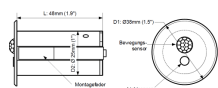

CASAMBI Steuerung

/LEUCHTMITTEL & ZUBEHÖR/Treiber & Trafos/LED-Steuerungen

Produktdatenblatt

• CASAMBI Steuerung

74-808930

74-808816

Dieses Produkt gibt es in folgenden Ausführungen:

Best.-Nr.	Leuchtmittel	Detailinfos
74-808816	CASAMBI DALI-Einbauschchnittstelle zur Regelung von bis zu 5 LED-Betriebsgeräten mit DALI-Signaleingang	DALI-Einbauschchnittstelle für bis zu 5 LED-Betriebsgeräten mit DALI-Signaleingang 5 Jahre,

Herkunftsland EU - Irrtümer vorbehalten - Abmessungen können sich ändern.

ELUX Lichtsysteme GmbH
A-1230 Wien
Deutschstraße 4

Tel. 01/6154690, Fax 01/6154690-80
office@elux-licht.at

www.elux-licht.at