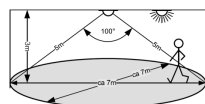

CASAMBI Steuerung

/LEUCHTMITTEL & ZUBEHÖR/Treiber & Trafos/LED-Steuerungen

Produktdatenblatt

• CASAMBI Steuerung

74-808930

74-808816

Dieses Produkt gibt es in folgenden Ausführungen:

Best.-Nr.	Leuchtmittel	Detailinfos
74-808816	CASAMBI DALI-Einbauschchnittstelle zur Regelung von bis zu 5 LED-Betriebsgeräten mit DALI-Signaleingang	DALI-Einbauschchnittstelle für bis zu 5 LED-Betriebsgeräten mit DALI-Signaleingang 5 Jahre,

Herkunftsland EU - Irrtümer vorbehalten - Abmessungen können sich ändern.

ELUX Lichtsysteme GmbH
A-1230 Wien
Deutschstraße 4

Tel. 01/6154690, Fax 01/6154690-80
office@elux-licht.at

www.elux-licht.at