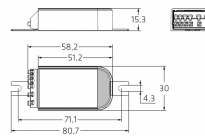

CASAMBI Steuerung

/LEUCHTMITTEL & ZUBEHÖR/Treiber & Trafos/LED-Steuerungen

Produktdatenblatt

• CASAMBI Steuerung

74-808930

74-808881

74-808816

Dieses Produkt gibt es in folgenden Ausführungen:

Best.-Nr.	Leuchtmittel	Detailinfos
74-808816	CASAMBI DALI-Einbauschchnittstelle zur Regelung von bis zu 5 LED-Betriebsgeräten mit DALI-Signaleingang	DALI-Einbauschchnittstelle für bis zu 5 LED-Betriebsgeräten mit DALI-Signaleingang 5 Jahre,

Herkunftsland EU - Irrtümer vorbehalten - Abmessungen können sich ändern.

ELUX Lichtsysteme GmbH
A-1230 Wien
Deutschstraße 4

Tel. 01/6154690, Fax 01/6154690-80
office@elux-licht.at

www.elux-licht.at