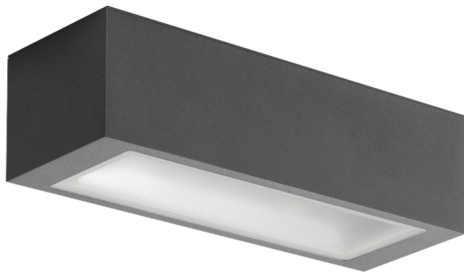

CASARO D/I LED

/EXTERIOR/Anbauleuchten/Wandleuchten

Produktdatenblatt

- Gehäuse aus Aluminium-Druckguss
- Glasabdeckung aus transparentem Flachglas mit lackierter Innenseite
- Glasabdeckung (Mikroprisma) aus serigraphiertem Flachglas für die TECH-Ausführung
- Reflektor aus Reinstaluminium
- Silikondichtung
- Ra>80
- inkl. Treiber
- Lichtfarben: warm white 3000K, cool white 4000K
- Farben: strukturiert grau metallic (GR-94), metallic-anthrazit (AN-96), weiß (WH-87)
- OPTION: DALI, 1-10V, Notlicht

Dieses Produkt gibt es in folgenden Ausführungen:

Best.-Nr.	Leuchtmittel	Detailinfos
50-303561	Wandl. CASARO D/I LED 32W 230V 4000K 1615Nlm 120°/120° weiß L=300mm LED 32W 230V Lichtfarbe: 4000K, 1615 Nlm 3 MacAdam	weiß, transparentes Flachglas, 120°/120° Abstrahlwinkel: 120° / 120°, Maße: L= 300mm x B= 100mm x H= 102mm IP65, 5 Jahre, inkl. Treiber
50-303562	Wandl. CASARO D/I LED 32W 230V 3000K 1532Nlm 120°/120° weiß L=300mm LED 32W 230V Lichtfarbe: 3000K, 1532 Nlm 3 MacAdam	weiß, transparentes Flachglas, 120°/120° Abstrahlwinkel: 120° / 120°, Maße: L= 300mm x B= 100mm x H= 102mm IP65, 5 Jahre, inkl. Treiber
50-303563	Wandl. CASARO D/I LED 32W 230V 4000K 1615Nlm 120°/120° anthrazit L=300mm LED 32W 230V Lichtfarbe: 4000K, 1615 Nlm 3 MacAdam	anthrazit, transparentes Flachglas, 120°/120° Abstrahlwinkel: 120° / 120°, Maße: L= 300mm x B= 100mm x H= 102mm IP65, 5 Jahre, inkl. Treiber
50-303564	Wandl. CASARO D/I LED 32W 230V 3000K 1532Nlm 120°/120° anthrazit L=300mm LED 32W 230V Lichtfarbe: 3000K, 1532 Nlm 3 MacAdam	anthrazit, transparentes Flachglas, 120°/120° Abstrahlwinkel: 120° / 120°, Maße: L= 300mm x B= 100mm x H= 102mm IP65, 5 Jahre, inkl. Treiber