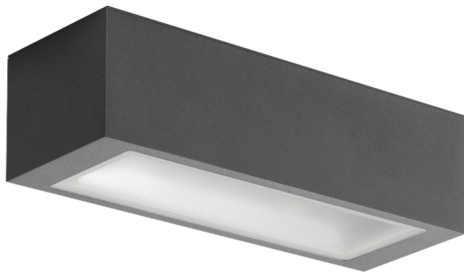

CASARO D LED

/EXTERIOR/Anbauleuchten/Wandleuchten

Produktdatenblatt

- Gehäuse aus Aluminium-Druckguss
- Glasabdeckung aus transparentem Flachglas mit lackierter Innenseite
- Glasabdeckung (Mikroprisma) aus serigraphiertem Flachglas für die TECH-Ausführung
- Reflektor aus Reinstaluminium
- Silikondichtung
- Ra>80
- inkl. Treiber
- Lichtfarben: warm white 3000K, cool white 4000K
- Farben: strukturiert grau metallic (GR-94), metallic-anthrazit (AN-96), weiß (WH-87)
- OPTION: DALI, 1-10V, Notlicht

Dieses Produkt gibt es in folgenden Ausführungen:

Best.-Nr.	Leuchtmittel	Detailinfos
50-303549	Wandl. CASARO D LED 20W 230V 4000K 1606Nlm 90° TECH weiß L=300mm LED 20W 230V Lichtfarbe: 4000K, 1606 Nlm 3 MacAdam	weiß, serigraphiertes Flachglas, 90° TECH Abstrahlwinkel: 90°, Maße: L= 300mm x B= 100mm x H= 102mm IP65, 5 Jahre, inkl. Treiber
50-303550	Wandl. CASARO D LED 20W 230V 3000K 1557Nlm 90° TECH weiß L=300mm LED 20W 230V Lichtfarbe: 3000K, 1557 Nlm 3 MacAdam	weiß, serigraphiertes Flachglas, 90° TECH Abstrahlwinkel: 90°, Maße: L= 300mm x B= 100mm x H= 102mm IP65, 5 Jahre, inkl. Treiber
50-303551	Wandl. CASARO D LED 20W 230V 4000K 1606Nlm 90° TECH anthrazit L=300mm LED 20W 230V Lichtfarbe: 4000K, 1606 Nlm 3 MacAdam	anthrazit, serigraphiertes Flachglas, 90° TECH Abstrahlwinkel: 90°, Maße: L= 300mm x B= 100mm x H= 102mm IP65, 5 Jahre, inkl. Treiber
50-303552	Wandl. CASARO D LED 20W 230V 3000K 1557Nlm 90° TECH anthrazit L=300mm LED 20W 230V Lichtfarbe: 3000K, 1557 Nlm 3 MacAdam	anthrazit, serigraphiertes Flachglas, 90° TECH Abstrahlwinkel: 90°, Maße: L= 300mm x B= 100mm x H= 102mm IP65, 5 Jahre, inkl. Treiber