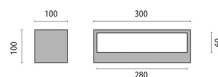

Dieses Produkt gibt es in folgenden Ausführungen:

Best.-Nr.	Leuchtmittel	Detailinfos
50-303549	Wandl. CASARO D LED 20W 230V 4000K 1606Nlm 90° TECH weiß L=300mm LED 20W 230V Lichtfarbe: 4000K, 1606 Nlm 3 MacAdam	weiß, serigraphiertes Flachglas, 90° TECH Abstrahlwinkel: 90°, Maße: L= 300mm x B= 100mm x H= 102mm IP65, 5 Jahre, inkl. Treiber
50-303550	Wandl. CASARO D LED 20W 230V 3000K 1557Nlm 90° TECH weiß L=300mm LED 20W 230V Lichtfarbe: 3000K, 1557 Nlm 3 MacAdam	weiß, serigraphiertes Flachglas, 90° TECH Abstrahlwinkel: 90°, Maße: L= 300mm x B= 100mm x H= 102mm IP65, 5 Jahre, inkl. Treiber
50-303551	Wandl. CASARO D LED 20W 230V 4000K 1606Nlm 90° TECH anthrazit L=300mm LED 20W 230V Lichtfarbe: 4000K, 1606 Nlm 3 MacAdam	anthrazit, serigraphiertes Flachglas, 90° TECH Abstrahlwinkel: 90°, Maße: L= 300mm x B= 100mm x H= 102mm IP65, 5 Jahre, inkl. Treiber
50-303552	Wandl. CASARO D LED 20W 230V 3000K 1557Nlm 90° TECH anthrazit L=300mm LED 20W 230V Lichtfarbe: 3000K, 1557 Nlm 3 MacAdam	anthrazit, serigraphiertes Flachglas, 90° TECH Abstrahlwinkel: 90°, Maße: L= 300mm x B= 100mm x H= 102mm IP65, 5 Jahre, inkl. Treiber