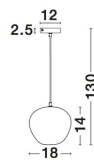

# CEDRO

/DEKORATIV/Hängeleuchten/Hängeleuchten

Produktdatenblatt

- Leuchtmittel: LED E27 DEPEND ON LAMP
- IP:20
- Lichtfarbe:DEPEND ON LAMPk DEPEND ON LAMPIm
- Material: METAL & GLASS
- Farbe: SMOKY & BRONZE & BLACK
- Maße: Ø=18cm H:130cm
- BULB: EXCLUDED

**CEDRO - 8436403**

Smoke Glass  
Bronze & Black Metal  
LED E27 1x12 Watt 230 Volt  
IP20 Bulb Excluded  
D: 18 H: 14 Hz: 130 cm

5 212017 407511

8436403\_2

8436403\_3

8436403\_4

8436403\_6

Dieses Produkt gibt es in folgenden Ausführungen:

Best.-Nr.	Leuchtmittel	Detailinfos
28-8436403	CEDRO LED E27 DEPEND ON LAMP Lichtfarbe: DEPEND ON LAMP,	SMOKY & BRONZE & BLACK, METAL & GLASS, Maße: Ø=18cm H:130cm IP20,

Herkunftsland EU - Irrtümer vorbehalten - Abmessungen können sich ändern.