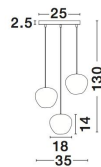

# CEDRO

/DEKORATIV/Hängeleuchten/Hängeleuchten

Produktdatenblatt

- Leuchtmittel: LED E27 DEPEND ON LAMP
- IP:20
- Lichtfarbe:DEPEND ON LAMPk DEPEND ON LAMPIm
- Material: METAL & GLASS
- Farbe: SMOKY & BRONZE & BLACK
- Maße: Ø=35cm H:130cm
- BULB: EXCLUDED

8436404\_2

8436404\_3

**CEDRO - 8436404**

Smoke Glass  
Bronze & Black Metal  
LED E27 3x12 Watt 230 Volt  
IP20 Bulb Excluded  
D: 35 H: 130 cm

8436404\_6

Dieses Produkt gibt es in folgenden Ausführungen:

Best.-Nr.	Leuchtmittel	Detailinfos
28-8436404	CEDRO LED E27 DEPEND ON LAMP Lichtfarbe: DEPEND ON LAMP,	SMOKY & BRONZE & BLACK, METAL & GLASS, Maße: Ø=35cm H:130cm IP20,

Herkunftsland EU - Irrtümer vorbehalten - Abmessungen können sich ändern.