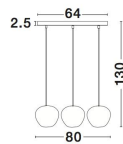

CEDRO

/DEKORATIV/Hängeleuchten/Hängeleuchten

Produktdatenblatt

- Leuchtmittel: LED E27 DEPEND ON LAMP
- IP:20
- Lichtfarbe:DEPEND ON LAMPk DEPEND ON LAMPIm
- Material: METAL & GLASS
- Farbe: SMOKY & BRONZE & BLACK
- Maße: Ø=80cm H:130cm
- BULB: EXCLUDED

**CEDRO - 8436405**

Smoke Glass
Bronze & Black Metal
LED E27 3x12 Watt 230 Volt
IP20 Bulb Excluded
L: 80 H: 130 cm

5 212017 407535

8436405_2

8436405_3

8436405_4

8436405_6

Dieses Produkt gibt es in folgenden Ausführungen:

Best.-Nr.	Leuchtmittel	Detailinfos
28-8436405	CEDRO LED E27 DEPEND ON LAMP Lichtfarbe: DEPEND ON LAMP,	SMOKY & BRONZE & BLACK, METAL & GLASS, Maße: Ø=80cm H:130cm IP20,

Herkunftsland EU - Irrtümer vorbehalten - Abmessungen können sich ändern.