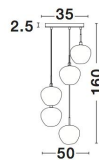

CEDRO

/DEKORATIV/Hängeleuchten/Hängeleuchten

Produktdatenblatt

- Leuchtmittel: LED E27 DEPEND ON LAMP
- IP:20
- Lichtfarbe:DEPEND ON LAMPk DEPEND ON LAMPIm
- Material: METAL & GLASS
- Farbe: SMOKY & BRONZE & BLACK
- Maße: Ø=50cm H:160cm
- BULB: EXCLUDED

8436406_2

8436406_3

8436406_3

CEDRO - 8436406

Smoke Glass
Bronze & Black Metal
LED E27 5x12 Watt 230 Volt
IP20 Bulb Excluded
D: 50 H: 160 cm

8436406_4

8436406_6

Dieses Produkt gibt es in folgenden Ausführungen:

Best.-Nr.	Leuchtmittel	Detailinfos
28-8436406	CEDRO LED E27 DEPEND ON LAMP Lichtfarbe: DEPEND ON LAMP,	SMOKY & BRONZE & BLACK, METAL & GLASS, Maße: Ø=50cm H:160cm IP20,

Herkunftsland EU - Irrtümer vorbehalten - Abmessungen können sich ändern.