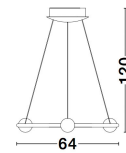

CELIA

/DEKORATIV/Hängeleuchten/Hängeleuchten

Produktdatenblatt

- Leuchtmittel: LED 37 Watt
- IP:20
- Lichtfarbe:3000k 3812lm
- Material: ALUMINIUM & GLASS
- Farbe: BLACK
- Maße: L=64cm W:64cm H:120cm
- BULB: INCLUDED

9820601_2

9820601_3

9820601_4

9820601_5

9820601_6

CELIA - 9820601
Dimmable

Black Aluminium
Opal Glass
LED 36 Watt 230 Volt
2036Lm 3000K IP20
D: 64 W: 64 H: 120 cm

5 212017 429339

9820601_7

9820601_9

Dieses Produkt gibt es in folgenden Ausführungen:

Best.-Nr.	Leuchtmittel	Detailinfos
28-9820601	CELIA LED 37 Watt Lichtfarbe: 3000K,	BLACK, ALUMINIUM & GLASS, Maße: L=64cm W:64cm H:120cm IP20,