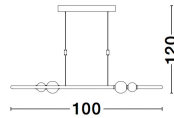

9820602_8

CELIA - 9820602

Dimmable

Satin Gold Aluminium
Opal Glass
LED 44.2 Watt 230 Volt
2660Lm 3000K IP20
L: 100 W: 64 H: 120 cm