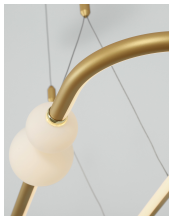

CELIA

/DEKORATIV/Hängeleuchten/Hängeleuchten

Produktdatenblatt

- Leuchtmittel: LED 45 Watt
- IP:20
- Lichtfarbe:3000k 4751lm
- Material: ALUMINIUM & GLASS
- Farbe: SATIN GOLD
- Maße: L=100cm W:64cm H:120cm
- BULB: INCLUDED

9820602_2

9820602_3

9820602_4

9820602_5

9820602_6

9820602_7

9820602_8

CELIA - 9820602

Dimmable

Satin Gold Aluminium
Opal Glass
LED 44.2 Watt 230 Volt
2660Lm 3000K IP20
L: 100 W: 64 H: 120 cm

9820602_9

9820602_11

Dieses Produkt gibt es in folgenden Ausführungen:

Best.-Nr.	Leuchtmittel	Detailinfos
28-9820602	CELIA LED 45 Watt Lichtfarbe: 3000K,	SATIN GOLD, ALUMINIUM & GLASS, Maße: L=100cm W:64cm H:120cm IP20,