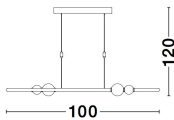

CELIA

/DEKORATIV/Hängeleuchten/Hängeleuchten

Produktdatenblatt

- Leuchtmittel: LED 45 Watt
- IP:20
- Lichtfarbe:3000k 4751lm
- Material: ALUMINIUM & GLASS
- Farbe: BLACK
- Maße: L=100cm W:28cm H:120cm
- BULB: INCLUDED

9820603_2

9820603_3

9820603_4

9820603_5

9820603_6

CELIA - 9820603
Dimmable

Black Aluminium
Opal Glass
LED 44.2 Watt 230 Volt
2660Lm 3000K IP20
L: 100 W: 28 H: 120 cm

9820603_7

9820603_8

9820603_10

Dieses Produkt gibt es in folgenden Ausführungen:

Best.-Nr.	Leuchtmittel	Detailinfos
28-9820603	CELIA LED 45 Watt Lichtfarbe: 3000K,	BLACK, ALUMINIUM & GLASS, Maße: L=100cm W:28cm H:120cm IP20,