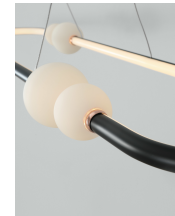

CELIA

/DEKORATIV/Hängeleuchten/Hängeleuchten

Produktdatenblatt

- Leuchtmittel: LED 45 Watt
- IP:20
- Lichtfarbe:3000k 4751lm
- Material: ALUMINIUM & GLASS
- Farbe: BLACK
- Maße: L=100cm W:28cm H:120cm
- BULB: INCLUDED

9820603_2

9820603_3

9820603_4

9820603_5

9820603_6

CELIA - 9820603
Dimmable

Black Aluminium
Opal Glass
LED 44.2 Watt 230 Volt
2660Lm 3000K IP20
L: 100 W: 28 H: 120 cm

9820603_7

9820603_8

9820603_10

Dieses Produkt gibt es in folgenden Ausführungen:

Best.-Nr.	Leuchtmittel	Detailinfos
28-9820603	CELIA LED 45 Watt Lichtfarbe: 3000K,	BLACK, ALUMINIUM & GLASS, Maße: L=100cm W:28cm H:120cm IP20,