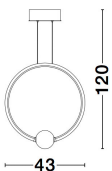

CELIA

/DEKORATIV/Hängeleuchten/Hängeleuchten

Produktdatenblatt

- Leuchtmittel: LED 29 Watt
- IP:20
- Lichtfarbe:3000k 3203lm
- Material: ALUMINIUM & GLASS
- Farbe: SATIN GOLD
- Maße: L=43cm W:10cm H:120cm
- BULB: INCLUDED

9820604_2

9820604_3

9820604_4

9820604_5

9820604_6

9820604_7

CELIA - 9820604
Dimmable

Satin Gold Aluminium
Opal Glass
LED 25.6 Watt 230 Volt
1370Lm 3000K IP20
D: 43 W: 10 H: 120 cm

5 212017 429360

9820604_8

9820604_10

Dieses Produkt gibt es in folgenden Ausführungen:

Best.-Nr.	Leuchtmittel	Detailinfos
28-9820604	CELIA LED 29 Watt Lichtfarbe: 3000K,	SATIN GOLD, ALUMINIUM & GLASS, Maße: L=43cm W:10cm H:120cm IP20,