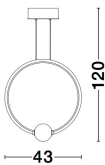

CELIA

/DEKORATIV/Hängeleuchten/Hängeleuchten

Produktdatenblatt

- Leuchtmittel: LED 29 Watt
- IP:20
- Lichtfarbe:3000k 3203lm
- Material: ALUMINIUM & GLASS
- Farbe: BLACK
- Maße: L=43cm W:10cm H:120cm
- BULB: INCLUDED

9820605_2

9820605_3

9820605_4

9820605_5

9820605_6

9820605_7

CELIA - 9820605
Dimmable

Black Aluminium
Opal Glass
LED 25.6 Watt 230 Volt
1370Lm 3000K IP20
D: 43 W: 10 H: 120 cm

9820605_8

9820605_10

Dieses Produkt gibt es in folgenden Ausführungen:

Best.-Nr.	Leuchtmittel	Detailinfos
28-9820605	CELIA LED 29 Watt Lichtfarbe: 3000K,	BLACK, ALUMINIUM & GLASS, Maße: L=43cm W:10cm H:120cm IP20,