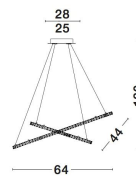

7403001_5

CELINE - 7403001

Chrome Aluminium
& Crystal Adjustable
LED 40 Watt 230 Volt
2400Lm 3500K IP20
L: 64 W: 44 H: 120 cm