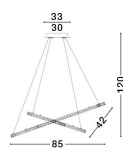

CELINE

/DEKORATIV/Hängeleuchten/Hängeleuchten

Produktdatenblatt

- Leuchtmittel: LED 50 Watt
- IP:20
- Lichtfarbe:3500k 3120lm
- Material: ALUMINIUM & CRYSTAL
- Farbe: CHROME
- Maße: L=85cm W:42cm H:120cm
- BULB: INCLUDED

CELINE - 7403002

Chrome Aluminium
& Crystal Adjustable
LED 52 Watt 230 Volt
3120Lm 3500K IP20
L: 85 W: 42 H: 120 cm

7403002_2

7403002_3

7403002_4

7403002_5

7403002_7

Dieses Produkt gibt es in folgenden Ausführungen:

Best.-Nr.	Leuchtmittel	Detailinfos
28-7403002	CELINE LED 50 Watt	CHROME, ALUMINIUM & CRYSTAL, Maße: L=85cm W:42cm H:120cm IP20,

Herkunftsland EU - Irrtümer vorbehalten - Abmessungen können sich ändern.