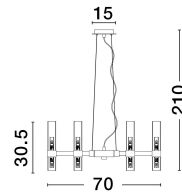

# CENTURY

/DEKORATIV/Hängeleuchten/Hängeleuchten

Produktdatenblatt

- Leuchtmittel: LED G9 DEPEND ON LAMP
- IP:20
- Lichtfarbe:DEPEND ON LAMPk DEPEND ON LAMPIm
- Material: METAL & GLASS
- Farbe: MATT BLACK
- Maße: L=70cm W:30,5cm H:210cm
- BULB: EXCLUDED

9006051\_2

9006051\_3

9006051\_4

9006051\_5

Dieses Produkt gibt es in folgenden Ausführungen:

Best.-Nr.	Leuchtmittel	Detailinfos
28-9006051	CENTURY LED G9 DEPEND ON LAMP Lichtfarbe: DEPEND ON LAMP,	MATT BLACK, METAL & GLASS, Maße: L=70cm W:30,5cm H:210cm IP20,