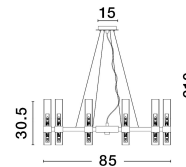

CENTURY

/DEKORATIV/Hängeleuchten/Hängeleuchten

Produktdatenblatt

- Leuchtmittel: LED G9 DEPEND ON LAMP
- IP:20
- Lichtfarbe:DEPEND ON LAMPk DEPEND ON LAMPIm
- Material: METAL & GLASS
- Farbe: MATT BLACK
- Maße: L=85cm W:30,5cm H:210cm
- BULB: EXCLUDED

9006052_2

9006052_3

9006052_4

9006052_5

Dieses Produkt gibt es in folgenden Ausführungen:

Best.-Nr.	Leuchtmittel	Detailinfos
28-9006052	CENTURY LED G9 DEPEND ON LAMP Lichtfarbe: DEPEND ON LAMP,	MATT BLACK, METAL & GLASS, Maße: L=85cm W:30,5cm H:210cm IP20,