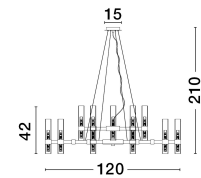

CENTURY

/DEKORATIV/Hängeleuchten/Hängeleuchten

Produktdatenblatt

- Leuchtmittel: LED G9 DEPEND ON LAMP
- IP:20
- Lichtfarbe:DEPEND ON LAMPk DEPEND ON LAMPIm
- Material: METAL & GLASS
- Farbe: MATT BLACK
- Maße: Ø=120cm H:210cm
- BULB: EXCLUDED

9006053_2

9006053_3

9006053_4

9006053_5

9006053_6

Dieses Produkt gibt es in folgenden Ausführungen:

Best.-Nr.	Leuchtmittel	Detailinfos
28-9006053	CENTURY LED G9 DEPEND ON LAMP Lichtfarbe: DEPEND ON LAMP,	MATT BLACK, METAL & GLASS, Maße: Ø=120cm H:210cm IP20,