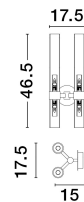

# CENTURY

/DEKORATIV/Wandleuchten/Wandleuchten

Produktdatenblatt

- Leuchtmittel: LED G9 DEPEND ON LAMP
- IP:20
- Lichtfarbe:DEPEND ON LAMPk DEPEND ON LAMPIm
- Material: METAL & GLASS
- Farbe: MATT BLACK
- Maße: L=17,5cm W:15cm H:46,5cm
- BULB: EXCLUDED

9006055\_2

9006055\_3

9006055\_4

9006055\_5

Dieses Produkt gibt es in folgenden Ausführungen:

| Best.-Nr.  | Leuchtmittel  | Detailinfos   |
|------------|---|---|
| 28-9006055 | CENTURY<br>LED G9 DEPEND ON LAMP<br>Lichtfarbe: DEPEND ON LAMP, | MATT BLACK, METAL & GLASS,<br>Maße: L=17,5cm W:15cm H:46,5cm<br>IP20, |