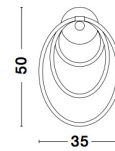

# CERELIA

/DEKORATIV/Wandleuchten/Wandleuchten

Produktdatenblatt

- Leuchtmittel: LED 29,5 Watt
- IP:20
- Lichtfarbe:3000k 1861lm
- Material: METAL & SILICONE
- Farbe: BRASS GOLD
- Maße: L=35cm W:17cm H:50cm
- BULB: INCLUDED

9082091\_2

9082091\_3

9082091\_4

9082091\_5

9082091\_6

**CERELIA - 9082091**

Brass Gold Metal  
& Fiber braided Silicone Tube  
LED 29,5 Watt 230 Volt  
1861Lm 3000K IP20  
D: 35 W: 18 H: 50 cm

9082091\_7

9082091\_9

Dieses Produkt gibt es in folgenden Ausführungen:

Best.-Nr.	Leuchtmittel	Detailinfos
28-9082091	CERELIA LED 29,5 Watt Lichtfarbe: 3000K,	BRASS GOLD, METAL & SILICONE, Maße: L=35cm W:17cm H:50cm IP20,