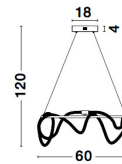

# CERELIA

/DEKORATIV/Hängeleuchten/Hängeleuchten

Produktdatenblatt

- Leuchtmittel: LED 34 Watt
- IP:20
- Lichtfarbe:3000k 2271lm
- Material: METAL & SILICONE
- Farbe: BRASS GOLD
- Maße: Ø=60cm H:120cm
- BULB: INCLUDED

9082092\_2

9082092\_3

9082092\_4

9082092\_5

**CERELIA - 9082092**

Dimmable

Brass Gold Metal  
& Fiber braided Silicone Tube  
LED 34 Watt 230 Volt  
2271Lm 3000K IP20  
D : 60 H: 120 cm

9082092\_6

9082092\_8

Dieses Produkt gibt es in folgenden Ausführungen:

Best.-Nr.	Leuchtmittel	Detailinfos
28-9082092	CERELIA LED 34 Watt Lichtfarbe: 3000K,	BRASS GOLD, METAL & SILICONE, Maße: Ø=60cm H:120cm IP20,