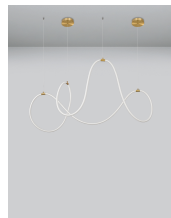

# CERELIA

/DEKORATIV/Hängeleuchten/Hängeleuchten

Produktdatenblatt

- Leuchtmittel: LED 56 Watt
- IP:20
- Lichtfarbe:3000k 3189lm
- Material: METAL & SILICONE
- Farbe: BRASS GOLD
- Maße: L=150cm W:60cm H:120cm
- BULB: INCLUDED

9082093\_2

9082093\_3

9082093\_4

9082093\_5

9082093\_6

**CERELIA - 9082093**

Dimmable

Brass Gold Metal  
& Fiber braided Silicone Tube  
LED 57 Watt 230 Volt  
3189Lm 3000K IP20  
L: 150 W: 60 H: 120 cm

9082093\_7

9082093\_9

Dieses Produkt gibt es in folgenden Ausführungen:

Best.-Nr.	Leuchtmittel	Detailinfos
28-9082093	CERELIA LED 56 Watt Lichtfarbe: 3000K,	BRASS GOLD, METAL & SILICONE, Maße: L=150cm W:60cm H:120cm IP20,