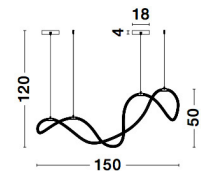

# CERELIA

/DEKORATIV/Hängeleuchten/Hängeleuchten

Produktdatenblatt

- Leuchtmittel: LED 56 Watt
- IP:20
- Lichtfarbe:3000k 3189lm
- Material: METAL & SILICONE
- Farbe: BRASS GOLD
- Maße: L=150cm W:60cm H:120cm
- BULB: INCLUDED

9082093\_2

9082093\_3

9082093\_4

9082093\_5

9082093\_6

**CERELIA - 9082093**

Dimmable

Brass Gold Metal  
& Fiber braided Silicone Tube  
LED 57 Watt 230 Volt  
3189Lm 3000K IP20  
L: 150 W: 60 H: 120 cm

9082093\_7

9082093\_9

Dieses Produkt gibt es in folgenden Ausführungen:

Best.-Nr.	Leuchtmittel	Detailinfos
28-9082093	CERELIA LED 56 Watt Lichtfarbe: 3000K,	BRASS GOLD, METAL & SILICONE, Maße: L=150cm W:60cm H:120cm IP20,