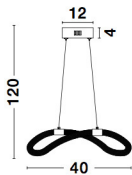

CERELIA

/DEKORATIV/Hängeleuchten/Hängeleuchten

Produktdatenblatt

- Leuchtmittel: LED 15 Watt
- IP:20
- Lichtfarbe:3000k 1160lm
- Material: METAL & SILICONE
- Farbe: BRASS GOLD
- Maße: Ø=40cm H:120cm
- BULB: INCLUDED

9082094_2

9082094_3

9082094_4

9082094_5

9082094_6

9082094_7

CERELIA - 9082094

Brass Gold Metal
& Fiber braided Silicone Tube
LED 15 Watt 230 Volt
1160Lm 3000K IP20
D: 40 H: 120 cm

9082094_10

Dieses Produkt gibt es in folgenden Ausführungen:

Best.-Nr.	Leuchtmittel	Detailinfos
28-9082094	CERELIA LED 15 Watt Lichtfarbe: 3000K,	BRASS GOLD, METAL & SILICONE, Maße: Ø=40cm H:120cm IP20,