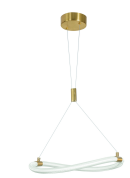

CERELIA

/DEKORATIV/Hängeleuchten/Hängeleuchten

Produktdatenblatt

- Leuchtmittel: LED 15 Watt
- IP:20
- Lichtfarbe:3000k 1160lm
- Material: METAL & SILICONE
- Farbe: BRASS GOLD
- Maße: Ø=40cm H:120cm
- BULB: INCLUDED

9082094_2

9082094_3

9082094_4

9082094_5

9082094_6

9082094_7

CERELIA - 9082094

Brass Gold Metal
& Fiber braided Silicone Tube
LED 15 Watt 230 Volt
1160Lm 3000K IP20
D: 40 H: 120 cm

9082094_10

Dieses Produkt gibt es in folgenden Ausführungen:

Best.-Nr.	Leuchtmittel	Detailinfos
28-9082094	CERELIA LED 15 Watt Lichtfarbe: 3000K,	BRASS GOLD, METAL & SILICONE, Maße: Ø=40cm H:120cm IP20,