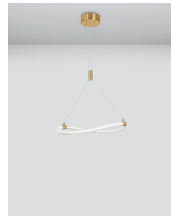

CERELIA

/DEKORATIV/Hängeleuchten/Hängeleuchten

Produktdatenblatt

- Leuchtmittel: LED 15 Watt
- IP:20
- Lichtfarbe:3000k 1160lm
- Material: METAL & SILICONE
- Farbe: BRASS GOLD
- Maße: Ø=40cm H:120cm
- BULB: INCLUDED

9082094_2

9082094_3

9082094_4

9082094_5

9082094_6

9082094_7

CERELIA - 9082094

Brass Gold Metal
& Fiber braided Silicone Tube
LED 15 Watt 230 Volt
1160Lm 3000K IP20
D: 40 H: 120 cm

9082094_10

Dieses Produkt gibt es in folgenden Ausführungen:

Best.-Nr.	Leuchtmittel	Detailinfos
28-9082094	CERELIA LED 15 Watt Lichtfarbe: 3000K,	BRASS GOLD, METAL & SILICONE, Maße: Ø=40cm H:120cm IP20,