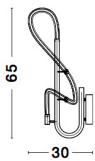

CERELIA

/DEKORATIV/Deckenleuchten/Deckenleuchten

Produktdatenblatt

- Leuchtmittel: LED 17,7 Watt
- IP:20
- Lichtfarbe:3000k 1146lm
- Material: METAL & SILICONE
- Farbe: BRASS GOLD
- Maße: Ø=90cm H:30cm
- BULB: INCLUDED

9082095_2

9082095_3

9082095_4

9082095_5

9082095_6

9082095_7

CERELIA - 9082095

Brass Gold Metal
& Fiber braided Silicone Tube
LED 17.7 Watt 230 Volt
1146Lm 3000K IP20
L: 65 H: 30 cm

9082095_10

9082095_8

Dieses Produkt gibt es in folgenden Ausführungen:

Best.-Nr.	Leuchtmittel	Detailinfos
28-9082095	CERELIA LED 17,7 Watt Lichtfarbe: 3000K,	BRASS GOLD, METAL & SILICONE, Maße: Ø=90cm H:30cm IP20,