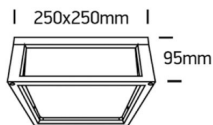

CERES

/EXTERIOR/Anbauleuchten/Wandleuchten

Produktdatenblatt

- Gehäuse aus Aluminium-Druckguss
- Abdeckung aus opalem Glas
- mit seitlichem Lichtaustritt
- ideal für LED Retrofit Leuchtmittel
- exklusive Leuchtmittel
- Farben: weiß, grau, anthrazit, schwarz

Dieses Produkt gibt es in folgenden Ausführungen:

Best.-Nr.	Leuchtmittel	Detailinfos
54-67420B/AN	Wand/Deckenl. CERES max.2x12W/230V E27 anthrazit max. 12W 230V	anthrazit, Glas opal, Maße: L=250mm x B=250mm x T= 95mm IP54, 3 Jahre,
54-67420B/B	Wand/Deckenl. CERES max.2x12W/230V E27 schwarz max. 12W 230V	schwarz, Glas opal, Maße: L=250mm x B=250mm x T= 95mm IP54, 3 Jahre,
54-67420B/G	Wand/Deckenl. CERES max.2x12W/230V E27 grau max. 12W 230V	grau, Glas opal, Maße: L=250mm x B=250mm x T= 95mm IP54, 3 Jahre,
54-67420B/W	Wand/Deckenl. CERES max.2x12W/230V E27 weiß max. 12W 230V	weiß, Glas opal, Maße: L=250mm x B=250mm x T= 95mm IP54, 3 Jahre,