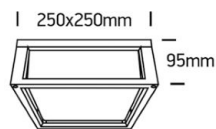

# CERES LED

/EXTERIOR/Anbauleuchten/Wandleuchten

Produktdatenblatt

- Gehäuse aus Aluminium-Druckguss
- Abdeckung aus opalem Glas
- mit seitlichem Lichtaustritt
- ideal für LED Retrofit Leuchtmittel
- LED Version: SMD 2835
- Ra>80
- inkl. Treiber
- Lichtfarbe: warm white 3000K
- Farben: weiß, grau, anthrazit

Dieses Produkt gibt es in folgenden Ausführungen:

Best.-Nr.	Leuchtmittel	Detailinfos
54-67420BL/AN/W	Wand/Deckenl. CERES LED 13W/230V 3000K 800lm anthrazit LED 13W 230V Lichtfarbe: 3000K, 800 Nlm CRI: Ra>80,	anthrazit, Glas opal, Maße: 250x250x95mm IP54, inkl. Treiber
54-67420BL/G/W	Wand/Deckenl. CERES LED 13W/230V 3000K 800lm grau LED 13W 230V Lichtfarbe: 3000K, 800 Nlm CRI: Ra>80,	grau, Glas opal, Maße: 250x250x95mm IP54, inkl. Treiber
54-67420BL/W/W	Wand/Deckenl. CERES LED 13W/230V 3000K 800lm weiß LED 13W 230V Lichtfarbe: 3000K, 800 Nlm CRI: Ra>80,	weiß, Glas opal, Maße: 250x250x95mm IP54, inkl. Treiber