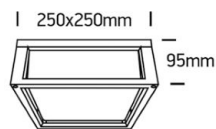

CERES LED

/EXTERIOR/Anbauleuchten/Wandleuchten

Produktdatenblatt

- Gehäuse aus Aluminium-Druckguss
- Abdeckung aus opalem Glas
- mit seitlichem Lichtaustritt
- ideal für LED Retrofit Leuchtmittel
- LED Version: SMD 2835
- Ra>80
- inkl. Treiber
- Lichtfarbe: warm white 3000K
- Farben: weiß, grau, anthrazit

Dieses Produkt gibt es in folgenden Ausführungen:

Best.-Nr.	Leuchtmittel	Detailinfos
54-67420BL/AN/W	Wand/Deckenl. CERES LED 13W/230V 3000K 800lm anthrazit LED 13W 230V Lichtfarbe: 3000K, 800 Nlm CRI: Ra>80,	anthrazit, Glas opal, Maße: 250x250x95mm IP54, inkl. Treiber
54-67420BL/G/W	Wand/Deckenl. CERES LED 13W/230V 3000K 800lm grau LED 13W 230V Lichtfarbe: 3000K, 800 Nlm CRI: Ra>80,	grau, Glas opal, Maße: 250x250x95mm IP54, inkl. Treiber
54-67420BL/W/W	Wand/Deckenl. CERES LED 13W/230V 3000K 800lm weiß LED 13W 230V Lichtfarbe: 3000K, 800 Nlm CRI: Ra>80,	weiß, Glas opal, Maße: 250x250x95mm IP54, inkl. Treiber