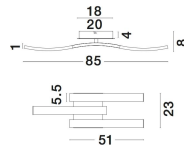

CESENA

/DEKORATIV/Deckenleuchten/Deckenleuchten

Produktdatenblatt

- Leuchtmittel: LED 63 Watt
- IP:20
- Lichtfarbe:3000k 4100lm
- Material: ALUMINIUM & ACRYLIC
- Farbe: CHROME
- Maße: L=85cm W:23cm H:8cm
- BULB: INCLUDED

**CESENA - 81002001**

Chrome Aluminium & Acrylic
LED 63 Watt 230 Volt
4100Lm 3000K IP20
L: 85 W: 23 H: 8 cm

81002001_2

81002001_3

81002001_4

81002001_5

81002001_7

Dieses Produkt gibt es in folgenden Ausführungen:

Best.-Nr.	Leuchtmittel	Detailinfos
28-81002001	CESENA LED 63 Watt Lichtfarbe: 3000K,	CHROME, ALUMINIUM & ACRYLIC, Maße: L=85cm W:23cm H:8cm IP20,

Herkunftsland EU - Irrtümer vorbehalten - Abmessungen können sich ändern.