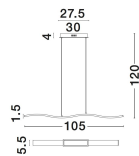

CESENA

/DEKORATIV/Hängeleuchten/Hängeleuchten

Produktdatenblatt

- Leuchtmittel: LED 42 Watt
- IP:20
- Lichtfarbe:3000k 2750lm
- Material: ALUMINIUM & ACRYLIC
- Farbe: CHROME
- Maße: L=105cm W:8,5cm H:120cm
- BULB: INCLUDED

CESENA - 81002002

Chrome Aluminium & Acrylic
LED 42 Watt 230 Volt
2750Lm 3000K IP20
L: 105 W: 8.5 H: 120 cm

81002002_2

81002002_3

81002002_4

81002002_6

Dieses Produkt gibt es in folgenden Ausführungen:

Best.-Nr.	Leuchtmittel	Detailinfos
28-81002002	CESENA LED 42 Watt Lichtfarbe: 3000K,	CHROME, ALUMINIUM & ACRYLIC, Maße: L=105cm W:8,5cm H:120cm IP20,