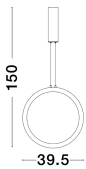

# CHANGE

/DEKORATIV/Hängeleuchten/Hängeleuchten

Produktdatenblatt

- Leuchtmittel: LED 26 Watt
- IP:20
- Lichtfarbe:3000k 741lm
- Material: ALUMINIUM & ACRYLIC
- Farbe: SANDY BLACK
- Maße: Ø=39,5cm H:150cm
- BULB: INCLUDED

9070165\_2

Dieses Produkt gibt es in folgenden Ausführungen:

Best.-Nr.	Leuchtmittel	Detailinfos
28-9070165	CHANGE LED 26 Watt Lichtfarbe: 3000K,	SANDY BLACK, ALUMINIUM & ACRYLIC, Maße: Ø=39,5cm H:150cm IP20,