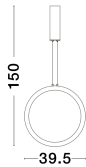

CHANGE

/DEKORATIV/Hängeleuchten/Hängeleuchten

Produktdatenblatt

- Leuchtmittel: LED 26 Watt
- IP:20
- Lichtfarbe:3000k 741lm
- Material: ALUMINIUM & ACRYLIC
- Farbe: BRASS GOLD
- Maße: Ø=39,5cm H:150cm
- BULB: INCLUDED

9070166_2

9070166_3

Dieses Produkt gibt es in folgenden Ausführungen:

Best.-Nr.	Leuchtmittel	Detailinfos
28-9070166	CHANGE LED 26 Watt Lichtfarbe: 3000K,	BRASS GOLD, ALUMINIUM & ACRYLIC, Maße: Ø=39,5cm H:150cm IP20,