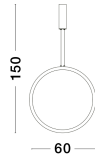

# CHANGE

/DEKORATIV/Hängeleuchten/Hängeleuchten

Produktdatenblatt

- Leuchtmittel: LED 36 Watt
- IP:20
- Lichtfarbe:3000k 1161lm
- Material: ALUMINIUM & ACRYLIC
- Farbe: SANDY BLACK
- Maße: Ø=60cm H:150cm
- BULB: INCLUDED

9070167\_2

9070167\_3

Dieses Produkt gibt es in folgenden Ausführungen:

| Best.-Nr.  | Leuchtmittel                                | Detailinfos  |
|------------|---|--|
| 28-9070167 | CHANGE<br>LED 36 Watt<br>Lichtfarbe: 3000K, | SANDY BLACK, ALUMINIUM & ACRYLIC,<br>Maße: Ø=60cm H:150cm<br>IP20, |