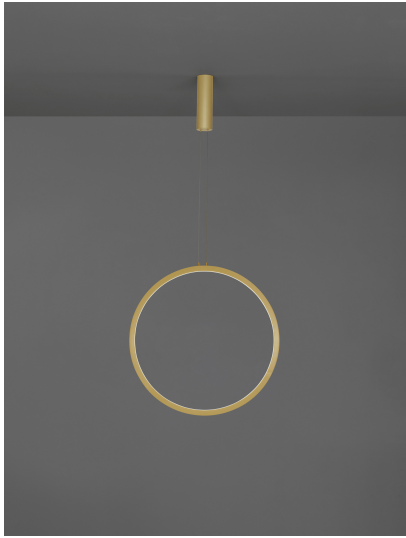

CHANGE

/DEKORATIV/Hängeleuchten/Hängeleuchten

Produktdatenblatt

- Leuchtmittel: LED 36 Watt
- IP:20
- Lichtfarbe:3000k 1161lm
- Material: ALUMINIUM & ACRYLIC
- Farbe: BRASS GOLD
- Maße: Ø=60cm H:150cm
- BULB: INCLUDED

9070168_1

9070168_3

Dieses Produkt gibt es in folgenden Ausführungen:

Best.-Nr.	Leuchtmittel	Detailinfos
28-9070168	CHANGE LED 36 Watt Lichtfarbe: 3000K,	BRASS GOLD, ALUMINIUM & ACRYLIC, Maße: Ø=60cm H:150cm IP20,