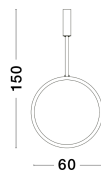

CHANGE

/DEKORATIV/Hängeleuchten/Hängeleuchten

Produktdatenblatt

- Leuchtmittel: LED 36 Watt
- IP:20
- Lichtfarbe:3000k 1161lm
- Material: ALUMINIUM & ACRYLIC
- Farbe: BRASS GOLD
- Maße: Ø=60cm H:150cm
- BULB: INCLUDED

9070168_1

9070168_3

Dieses Produkt gibt es in folgenden Ausführungen:

Best.-Nr.	Leuchtmittel	Detailinfos
28-9070168	CHANGE LED 36 Watt Lichtfarbe: 3000K,	BRASS GOLD, ALUMINIUM & ACRYLIC, Maße: Ø=60cm H:150cm IP20,