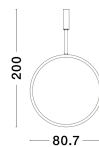

# CHANGE

/DEKORATIV/Hängeleuchten/Hängeleuchten

Produktdatenblatt

- Leuchtmittel: LED 48 Watt
- IP:20
- Lichtfarbe:3000k 1685lm
- Material: ALUMINIUM & ACRYLIC
- Farbe: SANDY BLACK
- Maße: Ø=80,7cm H:200cm
- BULB: INCLUDED

9070169\_2

9070169\_3

9070169\_4

Dieses Produkt gibt es in folgenden Ausführungen:

Best.-Nr.	Leuchtmittel	Detailinfos
28-9070169	CHANGE LED 48 Watt Lichtfarbe: 3000K,	SANDY BLACK, ALUMINIUM & ACRYLIC, Maße: Ø=80,7cm H:200cm IP20,